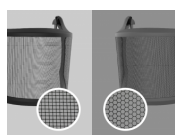

INFORMATIONS TECHNIQUES

	Marque du fabricant JSP Dagger
	Transmission de la lumière visible (VLT) 80%
	BSI Kitemark Oui
	Poids du produit 94.04g
	Kit Livré avec trois types d'accroches : pour EVO 2,3,5,DS, Lite, Skyworker. Pour casque avec EVOLite porte badge et EVO8 Systeme de serre-tête EVOGuard®

	Impact à faible énergie, résiste à une bille de 6 mm, de 0.86g tombant à 45 m/s. Protection maximale les lunettes de sécurité. F
	Longueur de la visière 18cm
	Matériau Cadre en ABS et maille en acier inoxydable gravée chimiquement
	Recyclable Oui

CARACTÉRISTIQUES