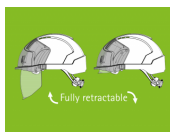

Ochrona głowy

EVO® VISTA® jest zgodny z normą EN 397. Koncepcja komórki bezpieczeństwa zapobiega rykoszetowaniu odłamków, które wędrują w górę okularów i uderzają w skórę głowy. Ponadto okulary nie mogą zetknąć się ze skórą głowy, co zapobiega obrażeniom w przypadku, gdy okulary zostaną wepchnięte z powrotem do komórki bezpieczeństwa.

Ochrona Oczu

Ochrona oczu EVO® VISTAshield® jest wykonana z materiału klasy optycznej 1, zapewniającego panoramiczny widok z minimalnymi zniekształceniami. Zintegrowane okulary zapewniają odporność na uderzenia klasy A i filtrowanie UV, z powłokami nieparującą i nierysującą.