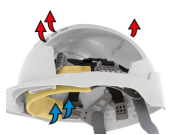

Accessoires

Een universele bevestigingsleuf maakt stevige montage van een reeks Surefit™ veiligheidsvizieren en oorbeschermers mogelijk. EVOSpec® geïntegreerde brillen zijn ook verkrijgbaar.

Ventilatie Optie

Zij- en achterventilatie voor optimale luchtcirculatie in de helmschaal, waardoor de helmtemperatuur met gemiddeld 2-3 graden daalt.