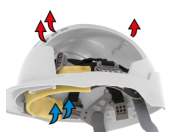

### Accesorios

Una ranura de fijación universal permite el ajuste firme de una gama de pantallas de seguridad Surefit™, y protectores auditivos. También están disponibles las gafas integradas EVOSpec®.