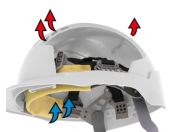

### El ajuste más firme disponible

La correa de la nuca profunda permite una retención más firme en cualquier casco, manteniéndolo firmemente en la cabeza. Disponible con el trinquete rotativo Revolution® o el trinquete deslizante OneTouch™.

### Accesorios

Una ranura de fijación universal permite el ajuste firme de una gama de pantallas de seguridad Surefit™, y protectores auditivos. También están disponibles las gafas integradas EVOSpec®.