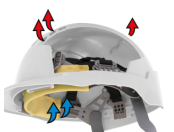

### El ajuste más firme disponible

La correa de la nuca profunda permite una retención más firme en cualquier casco, manteniéndolo firmemente en la cabeza. Disponible con el trinquete rotativo Revolution® o el trinquete deslizante OneTouch™.

### Accesorios

Una ranura de fijación universal permite el ajuste firme de una gama de pantallas de seguridad Surefit™, y protectores auditivos. También están disponibles las gafas integradas EVOSpec®.