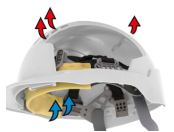

Accessoires

An der Universalhalterung lassen sich verschiedene Surefit™ Schutzvisiere und Gehörschützer sicher befestigen. Die integrierte Schutzbrille EVOSpec® ist ebenfalls erhältlich.

Belüftungsoption

Seitliche und hintere Belüftung für optimale Luftbewegung im Inneren der Schale, wodurch die Helmtemperaturen um durchschnittlich 2-3 Grad gesenkt werden.