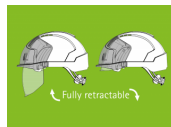

CECHY

Ochrona głowy

EVO® VISTA® jest zgodny z normą EN 397. Koncepcja komórki bezpieczeństwa zapobiega rykoszetowaniu odłamków, które wędrują w górę okularów i uderzają w skórę głowy. Ponadto okulary nie mogą zetknąć się ze skórą głowy, co zapobiega obrażeniom w przypadku, gdy okulary zostaną wepchnięte z powrotem do komórki bezpieczeństwa.

Bezpieczny Komfort

Teraz dostępna z EVO® VISTA®, więźba z regulacją na pokrętło Revolution® Flex eliminuje

Ochrona Oczu

Ochrona oczu EVO® VISTAshield® jest wykonana z materiału klasy optycznej 1, zapewniającego panoramiczny widok z minimalnymi zniekształceniami. Zintegrowane okulary zapewniają odporność na uderzenia klasy A i filtrowanie UV, z powłokami nieparującą i nierysującą.