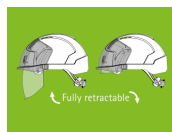

Ochrona głowy

EVO® VISTA® jest zgodny z normą EN 397. Koncepcja komórki bezpieczeństwa zapobiega rykoszetowaniu odłamków, które wędrują w górę okularów i uderzają w skórę głowy. Ponadto okulary nie mogą zetknąć się ze skórą głowy, co zapobiega obrażeniom w przypadku, gdy okulary zostaną wepchnięte z powrotem do komórki bezpieczeństwa.

Ochrona Oczu

Ochrona oczu EVO® VISTAshield® jest wykonana z materiału klasy optycznej 1, zapewniającego panoramiczny widok z minimalnymi zniekształceniami. Zintegrowane okulary zapewniają odporność na uderzenia klasy A i filtrowanie UV, z powłokami nieparującą i nierysującą.