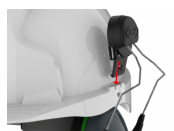

Verstelbare stalen armen

Voor een gelijkmatige drukverdeling kan de drager de positie van de oorschelp kantelen en aanpassen voor optimaal comfort en pasvorm.

Hygiënisch

De hoofdband is gemaakt van TPE, waardoor hij gemakkelijk schoon te vegen is. De afdichtingen zijn eenvoudig te vervangen. Voor elk model zijn hygiënekits verkrijgbaar.