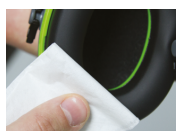

SPECIFICATIES

Montage
Helm

SNR
26 dB

Beker materiaal
ABS

Verstelbaar
Ja

Hygiëne
Hygiënepakket

BSI-Keurmerk
Ja

JSPCheck
Ja

Recycleerbaar
Ja

Gewicht product
208g

KENMERKEN

Prestaties

De Sonis®-reeks oorbeschermers is ontworpen door het R&D-team van JSP. In samenwerking met een toonaangevend onderzoeksinstituut op het gebied van akoestiek in het Verenigd Koninkrijk hebben ze een reeks oorbeschermers ontwikkeld die pieken produceren met een ongeëvenaarde SNR van 37.

Comfort

De voorgevormde hoofdband heeft een ingebouwde comfortzone met ventilatie. De kracht van de hoofdband en het kussenoppervlak werken samen om een optimale kussendruk en comfort te bieden.

Aanpassing

Sonis® bekercs kunnen worden gekleurd om aan de huisstijl te voldoen. Ze kunnen ook worden bedrukt met een bedrijfslogo voor een betere naamsbekendheid en om diefstal te ontmoedigen. Er gelden minimumhoeveelheden.

Verstelbare stalen armen

Voor een gelijkmatige drukverdeling kan de drager de positie van de oorschelp kantelen en aanpassen voor optimaal comfort en pasvorm.

Hygiënisch

De hoofdband is gemaakt van TPE, waardoor hij gemakkelijk schoon te vegen is. De afdichtingen zijn eenvoudig te vervangen. Voor elk model zijn hygiënekits verkrijgbaar.

Universele compatibiliteit

De universele gleuven van JSP helmen maken het mogelijk om Sonis® oorbeschermers eenvoudig aan te brengen, samen met EVOGuard® en Surefit™ viziersystemen voor maximale bescherming.

TOEPASSINGEN

Alleen algemene richtlijnen en mag niet worden beschouwd als vervanging voor een volledige risicobeoordeling.

Ruimtevaart

Agrarisch

Luchthavens

Bouw en infrastructuur

Facility Management

Productie van voedingsmiddelen en dranken

Bosbouw en landschapsarchitectuur