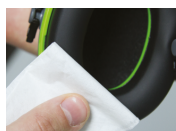

Aanpassing

Sonis® bekercs kunnen worden gekleurd om aan de huisstijl te voldoen. Ze kunnen ook worden bedrukt met een bedrijfslogo voor een betere naamsbekendheid en om diefstal te ontmoedigen. Er gelden minimumhoeveelheden.

Hygiënisch

De hoofdband is gemaakt van TPE, waardoor hij gemakkelijk schoon te vegen is. De afdichtingen zijn eenvoudig te vervangen. Voor elk model zijn hygiënekits verkrijgbaar.