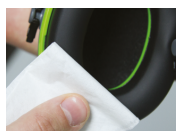

SPECIFICATIES

Montage Helm	SNR 26 dB
Beker materiaal ABS	Verstelbaar Ja
Hygiëne Hygiënepakket	BSI-Keurmerk Ja
JSPCheck Ja	Recycleerbaar Ja
Gewicht product 208g	Criterion Niveau (H) 32
Criterion Niveau (M) 23	Criterion Niveau (L) 15

KENMERKEN

Prestaties

De Sonis®-reeks oorbeschermers is ontworpen door het R&D-team van JSP. In samenwerking met een toonaangevend onderzoeksinstituut op het gebied van akoestiek in het Verenigd Koninkrijk hebben ze een reeks oorbeschermers ontwikkeld die pieken produceren met een ongeëvenaarde SNR van 37.

Comfort

De voorg gevormde hoofdband heeft een ingebouwde comfortzone met ventilatie. De kracht van de hoofdband en het kussenoppervlak werken samen om een optimale kussendruk en comfort te bieden.

Aanpassing

Sonis® bekera kunnen worden gekleurd om aan de huisstijl te voldoen. Ze kunnen ook worden bedrukt met een bedrijfslogo voor een betere naamsbekendheid en om diefstal te ontmoedigen. Er gelden minimumhoeveelheden.

Verstelbare stalen armen

Voor een gelijkmatige drukverdeling kan de drager de positie van de oorschelp kantelen en aanpassen voor optimaal comfort en pasvorm.

Hygiënisch

De hoofdband is gemaakt van TPE, waardoor hij gemakkelijk schoon te vegen is. De afdichtingen zijn eenvoudig te vervangen. Voor elk model zijn hygiënekits verkrijgbaar.

Universele compatibiliteit

De universele gleuven van JSP helmen maken het mogelijk om Sonis® oorbeschermers eenvoudig aan te brengen, samen met EVOGuard® en Surefit™ viziersystemen voor maximale bescherming.

LOGO

☒ Zijkanten

BEREIK

SONIS 1

VIDEO'S

- www.youtube.com/watch?v=lwV07zfa1Z4
- www.youtube.com/watch?v=jsG1H-3WQ-U
- www.youtube.com/watch?v=lwV07zfa1Z4

DOWNLOADS