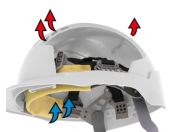

Accessoires

Een universele bevestigingsleuf maakt stevige montage van een reeks Surefit™ veiligheidsvizieren en oorbeschermers mogelijk. EVOSpec® geïntegreerde brillen zijn ook verkrijgbaar.

Ventilatie Optie

Zij- en achterventilatie voor optimale luchtcirculatie in de helmschaal, waardoor de helmtemperatuur