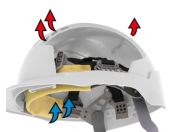

CARACTERÍSTICAS

Confort supremo

A 6-point textile cradle harness system & Chamlon™ cotton sweatband offer unrivalled comfort.

El ajuste más firme disponible

La correa de la nuca profunda permite una retención más firme en cualquier casco, manteniéndolo firmemente en la cabeza. Disponible con el trinquete rotativo Revolution® o el trinquete deslizante OneTouch™.

Accesorios

Una ranura de fijación universal permite el ajuste firme de una gama de pantallas de seguridad Surefit™, y protectores auditivos. También están disponibles las gafas integradas EVOSpec®.

Opción de ventilación

Ventilación lateral y trasera para un movimiento óptimo del aire dentro de la carcasa, reduciendo la temperatura del casco en un promedio de 2-3

Ajuste 3D

El arnés textil cuenta con ajustes únicos de 1-2-3 puntos de profundidad. Esto permite lograr un ajuste más preciso que se puede conseguir en un casco de seguridad industrial.