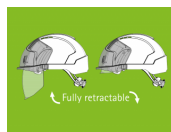

Ochrona głowy

EVO® VISTA® jest zgodny z normą EN 397. Koncepcja komórki bezpieczeństwa zapobiega rykoszetowaniu odłamków, które wędrują w górę okularów i uderzają w skórę głowy. Ponadto okulary nie mogą zetknąć się ze skórą głowy, co zapobiega obrażeniom w przypadku, gdy okulary zostaną wepchnięte z powrotem do komórki bezpieczeństwa.

Ochrona Oczu

Ochrona oczu EVO® VISTAshield® jest wykonana z materiału klasy optycznej 1, zapewniającego panoramiczny widok z minimalnymi zniekształceniami. Zintegrowane okulary zapewniają odporność na uderzenia klasy A i filtrowanie UV, z powłokami nieparującą i nierysującą.