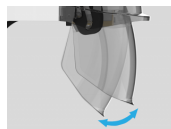

Bezpieczny Komfort

Teraz dostępna z EVO® VISTA®, więźba z regulacją na pokrętko Revolution® Flex eliminuje punkty nacisku, zapewniając ekstremalny komfort

Regulowane Pokrycie

Ostona EVO® VISTAshield® została zaprojektowana tak, aby maksymalnie zakrywać twarz, a jednocześnie pozostać kompaktową i