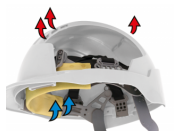

CECHY

Najwyższy komfort

A 6-point textile cradle harness system & Chamlon™ cotton sweatband offer unrivalled comfort.

Najtwardsze dostępne dopasowanie

Głęboki pasek potyliczny umożliwia najmocniejsze dopasowanie hełmu osadzając go mocno na głowie. Dostępne wersja na pokrętko Revolution® lub pasek OneTouch™

Akcesoria

Uniwersalne otwory mocujące umożliwia pewne mocowanie szerokiej gamy wizjerów ochronnych Surefit™ i ochronników słuchu.. Dostępne są również zintegrowane okulary EVOSpec®.

Opcja wentylowana

Wentylacja boczna i tylna zapewnia optymalną cyrkulację powietrza wewnątrz skorupy, zmniejszając temperaturę hełmu średnio o 2-3

Regulacja 3D

Więźba tekstylna posiada unikalne 1-2-3 punktowe ustawienia głębokości. Zapewnia to najbardziej precyzyjne dopasowanie, jakie jest możliwe w przemysłowych hełmach ochronnych.

CR2™ Odblaski

Zastosowanie klasy RA2, odblaski o wysokiej intensywności. CR2 to największy jak dotąd krok naprzód w zakresie widoczności w nocy / odblaskowości w ochronie głowy. Odpowiada klasie RA2, EN12899-1.