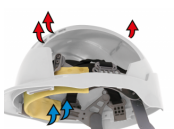

CARACTERÍSTICAS

Confort supremo

A 6-point textile cradle harness system & Chamlon™ cotton sweatband offer unrivalled comfort.

El ajuste más firme disponible

La correa de la nuca profunda permite una retención más firme en cualquier casco, manteniéndolo firmemente en la cabeza. Disponible con el trinquete rotativo Revolution® o el trinquete deslizante OneTouch™.

Accesorios

Una ranura de fijación universal permite el ajuste firme de una gama de pantallas de seguridad Surefit™, y protectores auditivos. También están disponibles las gafas integradas EVOSpec®.

Opción de ventilación

Ventilación lateral y trasera para un movimiento óptimo del aire dentro de la carcasa, reduciendo

Ajuste 3D

El arnés textil cuenta con ajustes únicos de 1-2-3 puntos de profundidad. Esto permite lograr un ajuste más preciso que se puede conseguir en un casco de seguridad industrial.