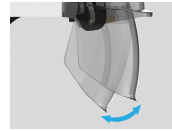

Bezpieczny Komfort

Teraz dostępna z EVO® VISTA®, więźba z regulacją na pokrętko Revolution® Flex eliminuje punkty nacisku, zapewniając ekstremalny komfort i jest wyposażona w bawełniany potnik Chamlon™. Opcjonalna wentylacja obniża temperaturę hełmu średnio o 2-3 stopnie.

Wizytownik

Specjalnie zaprojektowane punkty mocowania na hełmie umożliwiają bezpieczny montaż wizytownika. Przezroczysty uchwyt z poliwęglanu wykorzystuje prosty mechanizm wciskania i przesuwania, aby zmieścić wizytówkę o standardowym rozmiarze.

Personalizacja

Seria EVO® VISTA® może być dostosowana do identyfikacji wizualnej firmy. Na hełmach można również nadrukować logo firmy, aby zwiększyć rozpoznawalność marki i zniechęcić do kradzieży. Obowiązuje min. ilość zamówienia

Regulowane Pokrycie

Ostona EVO® VISTAshield® została zaprojektowana tak, aby maksymalnie zakrywać twarz, a jednocześnie pozostać kompaktową i zapewnić swobodę ruchów. Ostona twarzy jest w pełni regulowana, optymalizując ochronę i kompatybilność z okularami korekcyjnymi

Kompatybilność

Hełmy EVO® VISTAshield® i EVO® VISTAlens® zostały specjalnie zaprojektowane, aby zmaksymalizować kompatybilność z innymi środkami ochrony indywidualnej JSP, w tym półmaską Force®8 z filtrami PressToCheck™ i gamą montowanych ochronników słuchu Sonis®.

ZASTOSOWANIE

Tylko ogólne wytyczne i nie powinny być uważane za substytut pełnej oceny ryzyka

Budownictwo i Infrastruktura

Żegluga

Górnictwo, kruszywa i wydobywanie

Kolejnictwo i drażnienie tuneli

Przedsiębiorstwa użyteczności publicznej

LOGO

- ☒ Przód
- ☒ Tył

GAMA

FILMY