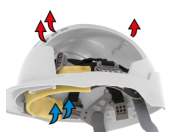

Akcesoria

Uniwersalne otwory mocujące umożliwiają pewne mocowanie szerokiej gamy wizjerów ochronnych Surefit™ i ochronników słuchu.. Dostępne są również zintegrowane okulary EVOSpec®.

Opcja wentylowana

Wentylacja boczna i tylna zapewnia optymalną cyrkulację powietrza wewnątrz skorupy, zmniejszając temperaturę średnio o 2-3 stopnie.