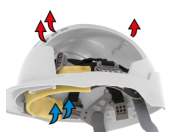

EVOLite® Micro Peak Revolution® Flex Wheel Ratchet Vented Baseworker

Bianco / AJD240-000-100

DESCRIZIONE

Il casco EVOLite® è un prodotto rivoluzionario che consente agli utilizzatori di essere protetti pur avendo un comfort senza eguali con un peso ultra-leggero, bardature facilmente regolabili, e fascia antisudore con cotone. È molto leggero, estremamente confortevole e si adatta comodamente ad un'ampia gamma di dimensioni della testa. La bardatura e la calotta si integrano alla perfezione per offrire la performance migliore, mantenendo l'elmetto stabilmente ancorato alla testa, anche quando si effettuano movimenti bruschi o si è a testa in giù. Ideale per svariate mansioni e settori ma ancor di più in caso di utilizzo prolungato grazie al peso contenuto ed il comfort.. Adatto anche a condizioni di vento forte o durante attività intense, come edilizia, farmaceutico, settore energetico, oil and gas, ma non solo....

CARATTERISTICHE

Comfort Avanzato

Il sistema di imbracatura a culla in tessuto a 6 punti e la fascia in cotone Chamlon™ offrono un comfort ineguagliabile.

La Stabilità più Solida Disponibile

La parte nucale della bardatura permette un'alta stabilità dell'elmetto, che rimane ancorato alla testa anche con movimenti bruschi. Disponibile sia con chiusura a rotella Revolution® che con chiusura a fascia OneTouch™.

Accessori

L'attacco universale permette di montare stabilmente una vasta gamma di visiere e cuffie antirumore. Inoltre, è disponibile l'occhiale a scomparsa EVOSpec®

Ventilazione

Aperture laterali e posteriori per ventilazione ottimale all'interno dell'elmetto, riducono la temperatura all'interno del casco in media di 2-3 gradi.

Regolazione 3D

La bardatura tessile presenta una regolazione in altezza a 3 punti frontali e 3 posteriori per una vestibilità perfetta. Ciò offre la massima vestibilità ed aderenza raggiungibile da un elmetto di sicurezza.