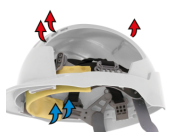

EVOLite® Micro Peak Revolution® Flex Wheel Ratchet Vented Baseworker

Bianco / AJD240-000-100

DESCRIZIONE

Il casco EVOLite® è un prodotto rivoluzionario che consente agli utilizzatori di essere protetti pur avendo un comfort senza eguali con un peso ultra-leggero, bardature facilmente regolabili, e fascia antisudore con cotone. È molto leggero, estremamente confortevole e si adatta comodamente ad un'ampia gamma di dimensioni della testa. La bardatura e la calotta si integrano alla perfezione per offrire la performance migliore, mantenendo l'elmetto stabilmente ancorato alla testa, anche quando si effettuano movimenti bruschi o si è a testa in giù. Ideale per svariate mansioni e settori ma ancor di più in caso di utilizzo prolungato grazie al peso contenuto ed il comfort.. Adatto anche a condizioni di vento forte o durante attività intense, come edilizia, farmaceutico, settore energetico, oil and gas, ma non solo....

CARATTERISTICHE

Comfort Avanzato

Il sistema di imbracatura a culla in tessuto a 6 punti e la fascia in cotone Chamlon™ offrono un comfort ineguagliabile.

La Stabilità più Solida Disponibile

La parte nucale della bardatura permette un'alta stabilità dell'elmetto, che rimane ancorato alla testa anche con movimenti bruschi. Disponibile sia con chiusura a rotella Revolution® che con chiusura a fascia OneTouch™.

Accessori

L'attacco universale permette di montare stabilmente una vasta gamma di visiere e cuffie antirumore. Inoltre, è disponibile l'occhiale a scomparsa EVOSpec®

Ventilazione

Aperture laterali e posteriori per ventilazione ottimale all'interno dell'elmetto, riducono la temperatura all'interno del casco in media di 2-3 gradi.

Regolazione 3D

La bardatura tessile presenta una regolazione in altezza a 3 punti frontali e 3 posteriori per una vestibilità perfetta. Ciò offre la massima vestibilità ed aderenza raggiungibile da un elmetto di sicurezza.