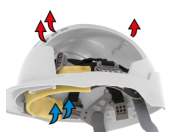

CARACTERÍSTICAS

Confort supremo

A 6-point textile cradle harness system & Chamlon™ cotton sweatband offer unrivalled comfort.

El ajuste más firme disponible

La correa de la nuca profunda permite una retención más firme en cualquier casco, manteniéndolo firmemente en la cabeza. Disponible con el trinquete rotativo Revolution® o el trinquete deslizante OneTouch™.

Accesorios

Una ranura de fijación universal permite el ajuste firme de una gama de pantallas de seguridad Surefit™, y protectores auditivos. También están disponibles las gafas integradas EVOSpec®.

Opción de ventilación

Ventilación lateral y trasera para un movimiento óptimo del aire dentro de la carcasa, reduciendo la temperatura del casco en un promedio de 2-3 grados.

Ajuste 3D

El arnés textil cuenta con ajustes únicos de 1-2-3 puntos de profundidad. Esto permite lograr un ajuste más preciso que se puede conseguir en un casco de seguridad industrial.