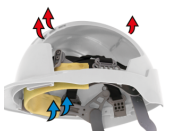

	Visera Micro		Resistencia al impacto 50 Julios
	Deformación Lateral Sí		Resistencia a metales fundidos y sólidos calientes (opcional) Sí
	Temperatura máxima +50° C		Temperatura mínima -40° C
	Carcasa de ABS Sí		Reciclable Carcasa
	Textil Arnés		Ajuste de profundidad Arnés 3D
	Ajuste con rueda Sí		Ranura para accesorios universales Sí
	Ventilación Sí		Opción reflectante Opcional
	Gafas Integradas Opcional		Porta-tarjeta credencial Opcional
	Certificado BSI Kitemark Sí		Barbuquejo de 4 puntos opcional (conforme a la norma EN397) Equipado de serie
	JSPCheck Sí		Peso del producto 359g
	Tamaño 53-64cm		

CARACTERÍSTICAS

Confort supremo

A 6-point textile cradle harness system & Chamlon™ cotton sweatband offer unrivalled comfort.

El ajuste más firme disponible

La correa de la nuca profunda permite una retención más firme en cualquier casco, manteniéndolo firmemente en la cabeza. Disponible con el trinquete rotativo Revolution® o el trinquete deslizante OneTouch™.

Accesorios

Una ranura de fijación universal permite el ajuste firme de una gama de pantallas de seguridad Surefit™, y protectores auditivos. También están disponibles las gafas integradas EVOSpec®.

Opción de ventilación

Ventilación lateral y trasera para un movimiento óptimo del aire dentro de la carcasa, reduciendo la temperatura del casco en un promedio de 2-3 grados.

Ajuste 3D

El arnés textil cuenta con ajustes únicos de 1-2-3 puntos de profundidad. Esto permite lograr un ajuste más preciso que se puede conseguir en un casco de seguridad industrial.