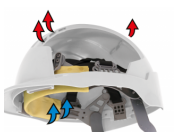

Accessoires

An der Universalhalterung lassen sich verschiedene Surefit™ Schutzvisiere und Gehörschützer sicher befestigen. Die integrierte Schutzbrille EVOSpec® ist ebenfalls erhältlich.

Belüftungsoption

Seitliche und hintere Belüftung für optimale Luftbewegung im Inneren der Schale, wodurch die Helmttemperaturen um durchschnittlich 2-3 Grad gesenkt werden.