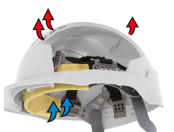

Accessoires

An der Universalhalterung lassen sich verschiedene Surefit™ Schutzvisiere und Gehörschützer sicher befestigen. Die integrierte Schutzbrille EVOSpec® ist ebenfalls erhältlich.

Belüftungsoption

Seitliche und hintere Belüftung für optimale Luftbewegung im Inneren der Schale, wodurch die Helmtemperaturen um durchschnittlich 2-3 Grad gesenkt werden.